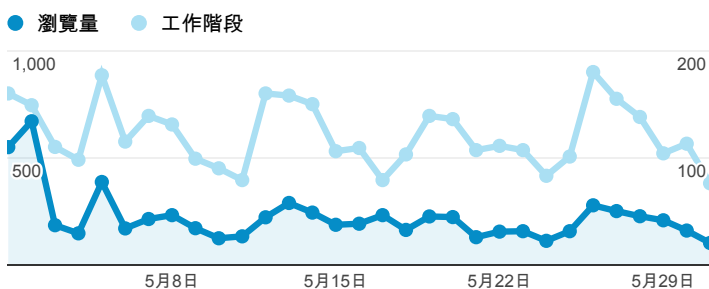

報表02\_流量

2014年5月1日 - 2014年5月31日

所有工作階段  
100.00%

+ 新增區隔

瀏覽量和平均網頁停留時間

造訪和新造訪率 (依 服務供應商 分組)

服務供應商	工作階段	瀏覽量
taipei taiwan	1,459	2,816
tamkang university	613	1,374
mobile business group	178	248
tfn media co. ltd.	152	294
taiwan mobile co. ltd.	119	147
panchiao taipei hsien taiwan	113	145
chunghwa telecom data communication business group	99	155
taiwan fixed network co. ltd.	91	148
kbro co. ltd.	70	87
union broadband network	51	83

瀏覽量和造訪

造訪和瀏覽量 (依 分享網址 分組)

分享網址	工作階段	瀏覽量
eportfolio.tku.edu.tw/	2,028	3,333
ep.tku.edu.tw/index_detail_share.aspx?id=537C19E76E8126BF	292	334
ep.tku.edu.tw/index_detail_share.aspx?id=0857AE920B259F8E	198	241
eportfolio.tku.edu.tw/index_detail.aspx?category=17&srv=3	164	319
ep.tku.edu.tw/	75	320
eportfolio.tku.edu.tw/index_detail.aspx?category=10&srv=3	50	69
eportfolio.tku.edu.tw/index_service.aspx?srv=1	49	55
ep.tku.edu.tw/index.aspx	37	128
eportfolio.tku.edu.tw/index_detail.aspx?category=8&srv=3	29	52
eportfolio.tku.edu.tw/index_detail.aspx?category=34&srv=3	26	39

瀏覽量和不重複瀏覽量

造訪和瀏覽量 (依 社交網路 分組)

社交網路	工作階段	瀏覽量
Facebook	41	147