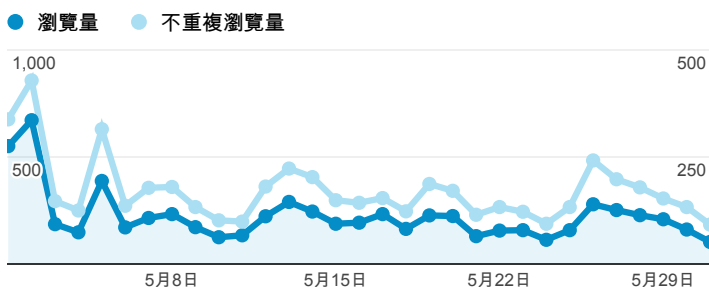

報表02\_流量

2014年5月1日 - 2014年5月31日

所有工作階段  
100.00%

+ 新增區隔

瀏覽量和平均網頁停留時間

造訪和新造訪率 (依 服務供應商 分組)

服務供應商	工作階段	瀏覽量
taipei taiwan	1,459	2,816
tamkang university	613	1,374
mobile business group	178	248
tfn media co. ltd.	152	294
taiwan mobile co. ltd.	119	147
panchiao taipei hsien taiwan	113	145
chunghwa telecom data communication business group	99	155
taiwan fixed network co. ltd.	91	148
kbro co. ltd.	70	87
union broadband network	51	83

瀏覽量和造訪

造訪和瀏覽量 (依 分享網址 分組)

分享網址	工作階段	瀏覽量
eportfolio.tku.edu.tw/	2,028	3,333
ep.tku.edu.tw/index_detail_share.aspx?id=537C19E76E8126BF	292	334
ep.tku.edu.tw/index_detail_share.aspx?id=0857AE920B259F8E	198	241
eportfolio.tku.edu.tw/index_detail.aspx?category=17&srv=3	164	319
ep.tku.edu.tw/	75	320
eportfolio.tku.edu.tw/index_detail.aspx?category=10&srv=3	50	69
eportfolio.tku.edu.tw/index_service.aspx?srv=1	49	55
ep.tku.edu.tw/index.aspx	37	128
eportfolio.tku.edu.tw/index_detail.aspx?category=8&srv=3	29	52
eportfolio.tku.edu.tw/index_detail.aspx?category=34&srv=3	26	39

瀏覽量和不重複瀏覽量

造訪和瀏覽量 (依 社交網路 分組)

社交網路	工作階段	瀏覽量
Facebook	41	147