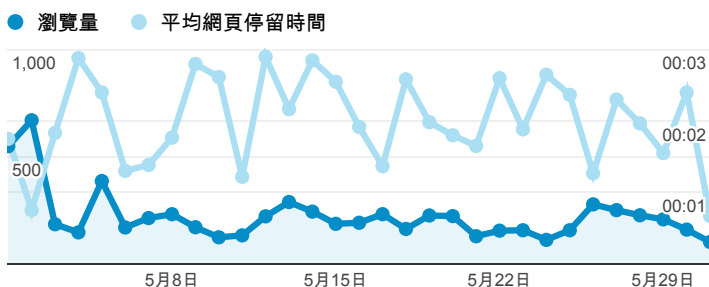

報表02\_流量

2014年5月1日 - 2014年5月31日

所有工作階段  
100.00%

+ 新增區隔

瀏覽量和平均網頁停留時間

造訪和新造訪率 (依 服務供應商 分組)

服務供應商	工作階段	瀏覽量
taipei taiwan	1,459	2,816
tamkang university	613	1,374
mobile business group	178	248
tfn media co. ltd.	152	294
taiwan mobile co. ltd.	119	147
panchiao taipei hsien taiwan	113	145
chunghwa telecom data communication business group	99	155
taiwan fixed network co. ltd.	91	148
kbro co. ltd.	70	87
union broadband network	51	83

瀏覽量和造訪

造訪和瀏覽量 (依 分享網址 分組)

分享網址	工作階段	瀏覽量
eportfolio.tku.edu.tw/	2,028	3,333
ep.tku.edu.tw/index_detail_share.aspx?id=537C19E76E8126BF	292	334
ep.tku.edu.tw/index_detail_share.aspx?id=0857AE920B259F8E	198	241
eportfolio.tku.edu.tw/index_detail.aspx?category=17&srv=3	164	319
ep.tku.edu.tw/	75	320
eportfolio.tku.edu.tw/index_detail.aspx?category=10&srv=3	50	69
eportfolio.tku.edu.tw/index_service.aspx?srv=1	49	55
ep.tku.edu.tw/index.aspx	37	128
eportfolio.tku.edu.tw/index_detail.aspx?category=8&srv=3	29	52
eportfolio.tku.edu.tw/index_detail.aspx?category=34&srv=3	26	39

瀏覽量和不重複瀏覽量

造訪和瀏覽量 (依 社交網路 分組)

社交網路	工作階段	瀏覽量
Facebook	41	147